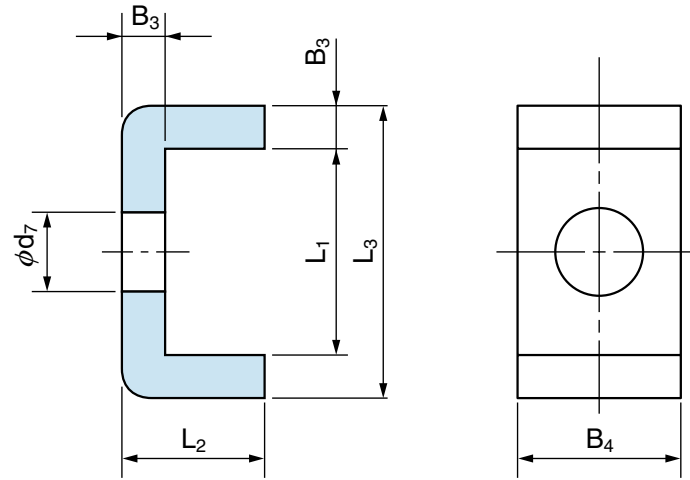

Lock Plates

Series AL/ALL

No.	Dimensions (mm)						Mass (kg/100pcs) (reference)	Nut No.
	B_3	B_4	L_2	d_7	L_1	L_3		
AL 44	4	20	12	9	22.5	30.5	2.60	AN44 , AN48
AL 52	4	24	12	12	25.5	33.5	3.39	AN52 , AN56
AL 60	4	24	12	12	30.5	38.5	3.79	AN60
AL 64	5	24	15	12	31	41	5.35	AN64
AL 68	5	28	15	14	38	48	6.65	AN68 , AN72
AL 76	5	32	15	14	40	50	7.96	AN76
AL 80	5	32	15	18	45	55	8.20	AN80 , AN84
AL 88	5	36	15	18	43	53	9.00	AN88 , AN92
AL 96	5	36	15	18	53	63	10.4	AN96
AL 100	5	40	15	18	45	55	10.5	AN100

Lock Plates

Series AL/ALL

No.	Dimensions (mm)						Mass (kg/100pcs) (reference)	Nut No.
	B_3	B_4	L_2	d_7	L_1	L_3		
ALL 44	4	20	12	7	13.5	21.5	2.12	ANL 44
ALL 48	4	20	12	9	17.5	25.5	2.29	ANL 48, ANL 52
ALL 56	4	24	12	9	17.5	25.5	2.92	ANL 56
ALL 60	4	24	12	9	20.5	28.5	3.16	ANL 60
ALL 64	5	24	15	9	21	31	4.56	ANL 64, ANL 68
ALL 72	5	28	15	9	20	30	5.03	ANL 72
ALL 76	5	28	15	12	24	34	5.28	ANL 76, ANL 80
ALL 84	5	32	15	12	24	34	6.11	ANL 84
ALL 88	5	32	15	14	28	38	6.45	ANL 88, ANL 92
ALL 96	5	36	15	14	28	38	7.29	ANL 96, ANL 100